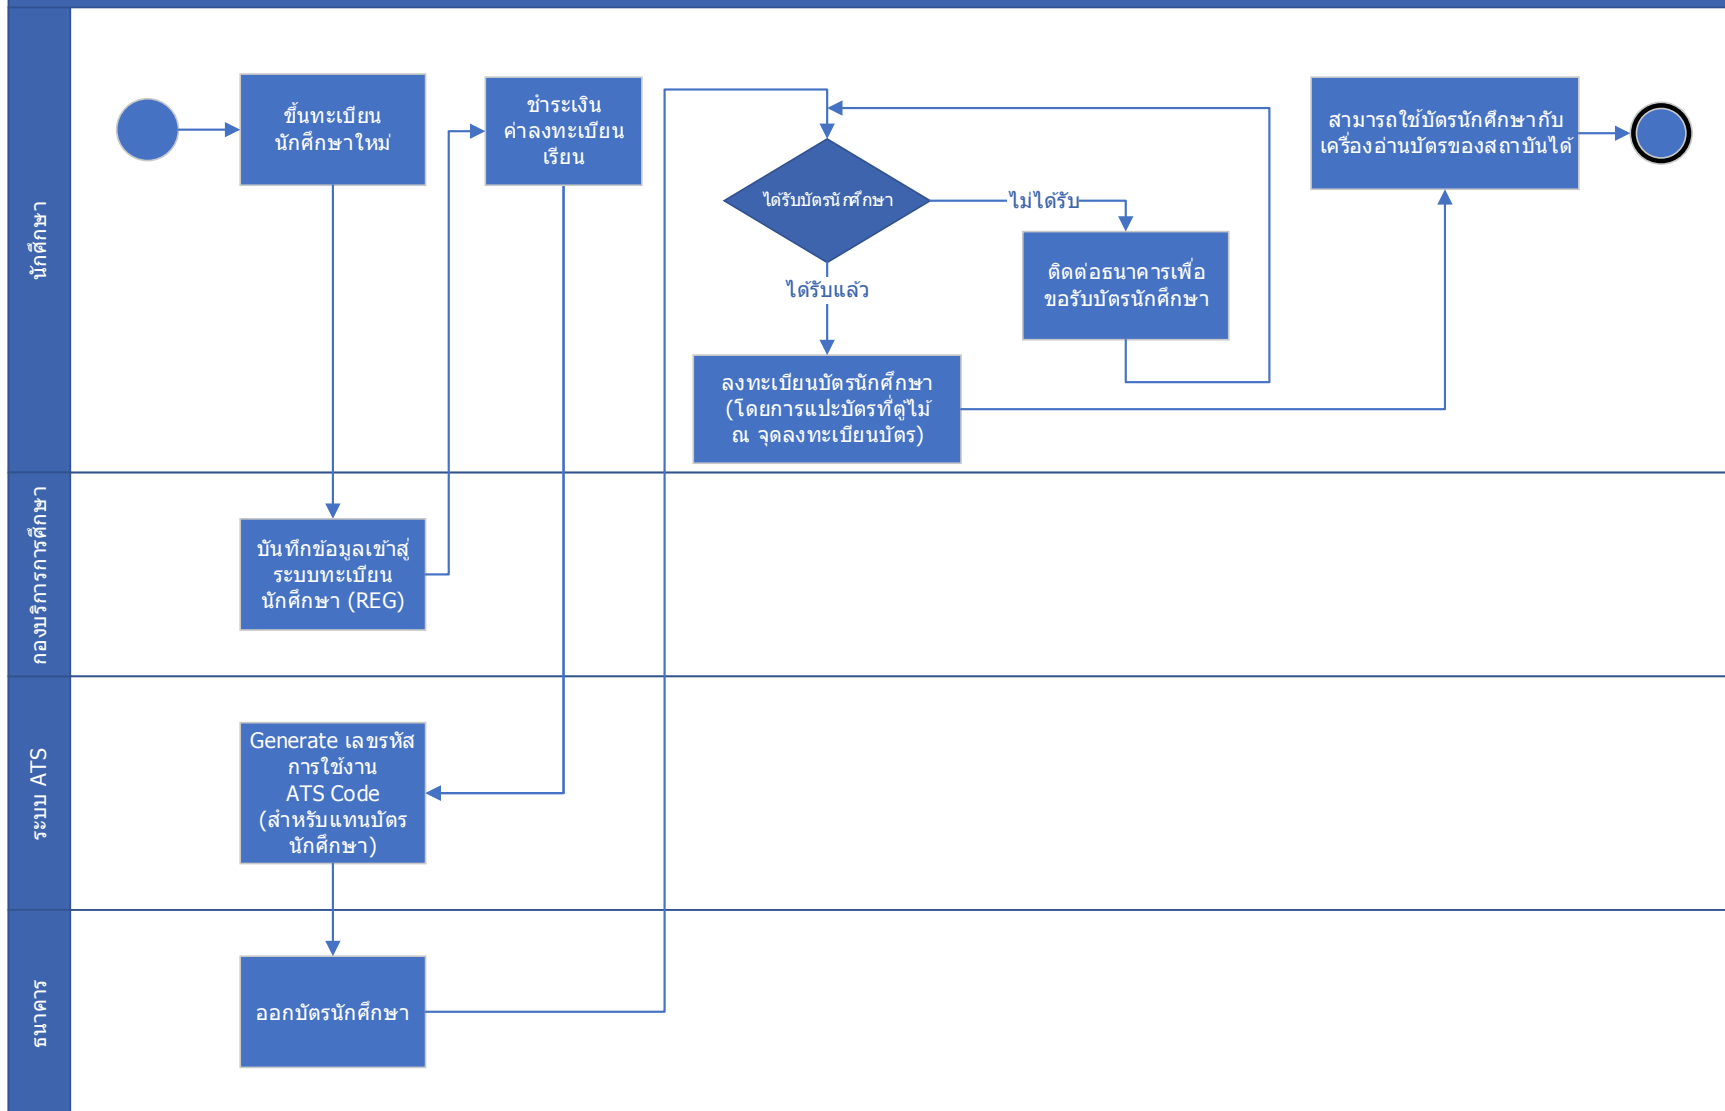

ขั้นตอนการเปิดใช้งานบัตรประจำตัวนักศึกษา สำหรับใช้งานเครื่องอ่านบัตร

หมายเหตุ: จุดลงทะเบียนบัตรนักศึกษา ณ อาคารสยามบรมราชกุมารี ชั้น 9 และสำนักบรรณสารสนเทศการพัฒนาศึกษา ชั้น 2
 ATS Code คือ รหัสสำหรับใช้กดที่หน้าเครื่องอ่านบัตรเพื่อเข้าใช้บริการต่าง ๆ ของสถาบัน เช่น ห้องปฏิบัติการคอมพิวเตอร์ อาคารกีฬา ห้องเรียน เป็นต้น
 หากพบปัญหาในการลงทะเบียนบัตร กรุณาติดต่อ Help Desk เบอร์ติดต่อ 3777, 3778